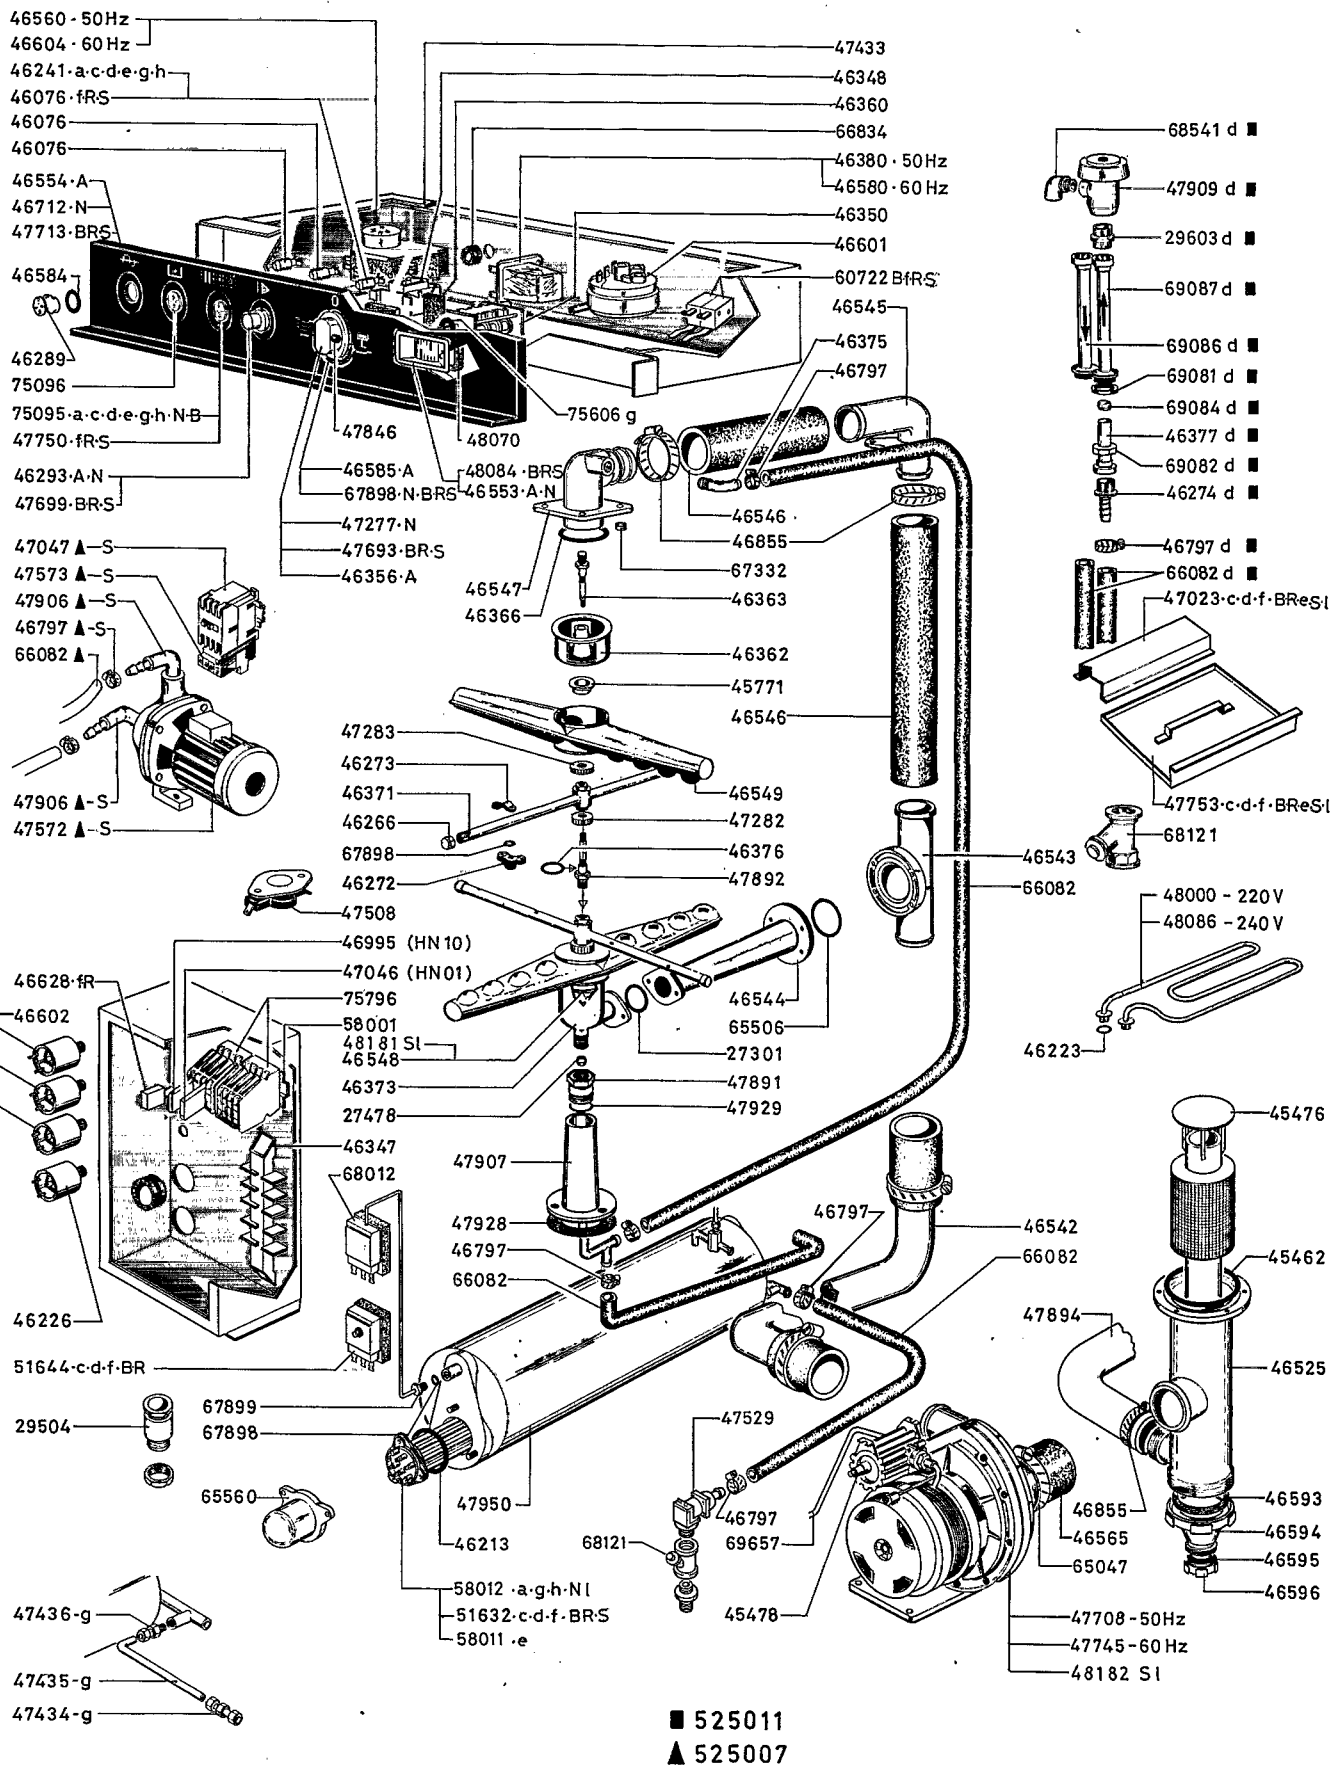

LAVASTOVIGLIE DA 1080 PIATTI/ORA 1080 DISHES/HOUR DISHWASHER									RIF Da matricola REF from serial N°
	a	c	d	e	f	g	h	l	m
A	500488 LS 1080	500342 LS 1080F	500344 LS 1080PH	500492 LS 1080UK	500489 LS 1080D	500343 LS 1080DK	500493 LS 1080/63	500487 LS 1080 M	15.11.90
B	5CF 12B				R 770405			S 777408	
N	727134								

TCR 1464 06.01.53b/06.01.54b

Zanussi Grandi Impianti S.p.A.
Via Cesare Battisti, 12 - 31015 Conegliano (TV)
Italy

© RIPRODUZIONE, ANCHE PARZIALE, VIETATA

Revised 01 - 91

06 01-53b

■ 525011
 ▲ 525007

LAVASTOVIGLIE DA 1080 PIATTI/ORA 1080 DISHES/HOUR DISHWASHER										RIF Da matricola REF from serial N°
	a	c	d	e	f	g	h	l	m	
A	500 488 LS 1080	500 342 LS 1080F	500 344 LS 1080PH	500 492 LS 1080 UK	500 489 LS 1080 D	500 343 LS 1080DK	500 493 LS 1080/63	500 487 LS 1080 M		15 11 90
B	5CF 12 B				R 770 405			S 777408		
N	727 134									